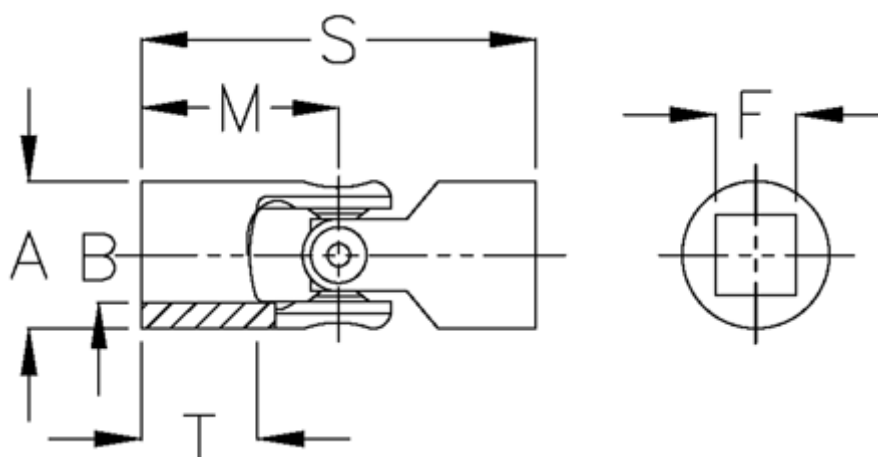

Varenummer: 07663404  
Beskrivelse: Enkelt krydsled med nåleleje  
0.663.404

## Mål

A	= 63
F	= 32
M	= 83
MD max. Nm	= 250
s	= 166
T	= 50